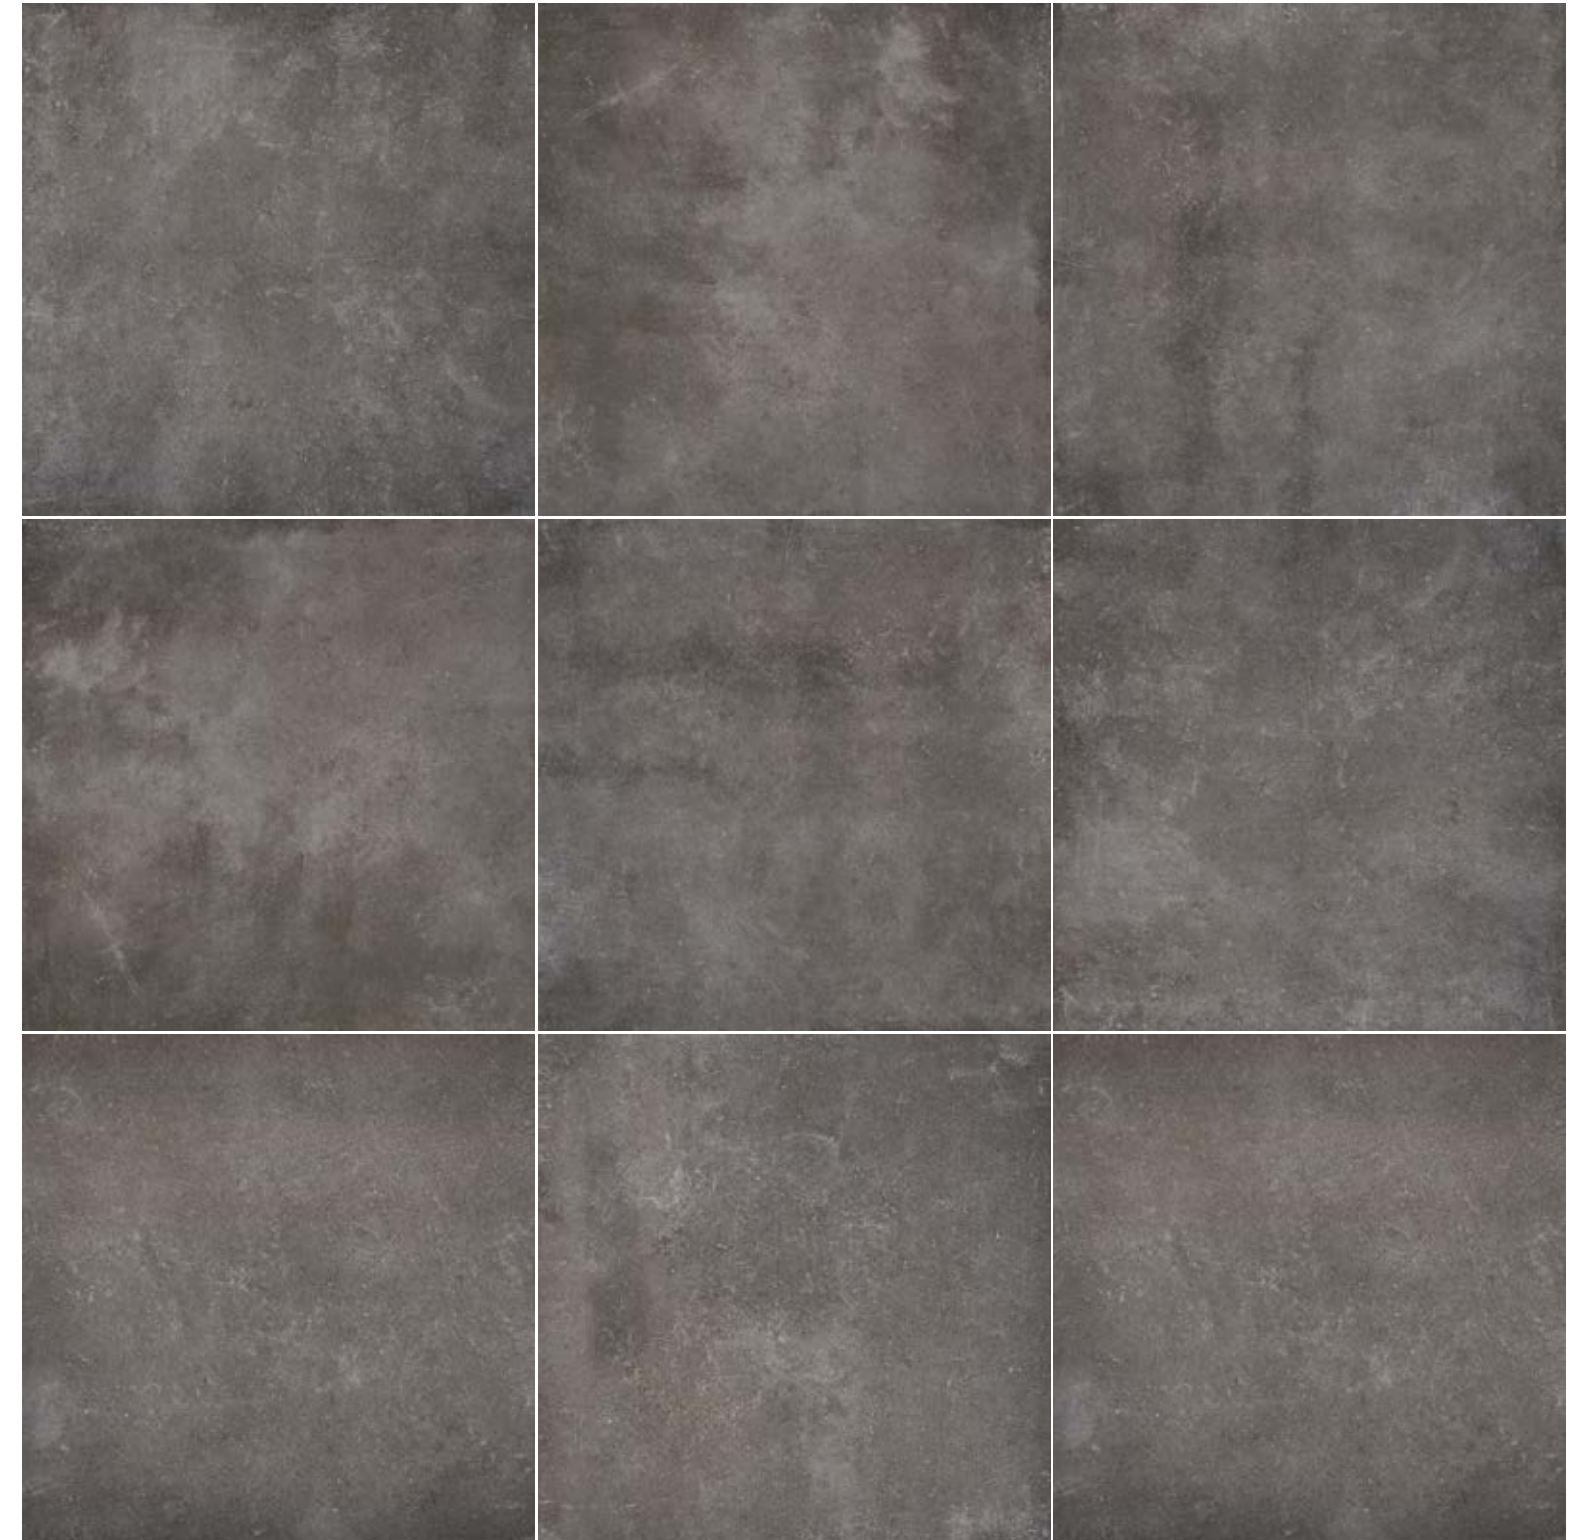

Idéale pour les planchers flottants dans l'environnement extérieurs avec la pose a sec.

LIGHT

DARK

DOLOMITI CORTINA 30x120 \pm 20 mm

DOLOMITI

DOLOMITI

GRES PORCELLANATO SMALTATO COLORATO IN MASSA - ISO 13006 BLA GL
 GRÈS CÉRAMÉ ÉMAILLÉ COLORÉ DANS LA MASSE
 GLAZED PORCELAIN STONEWARE WITH MASS COLOURING
 DURCHGEFARBTES FEINSTEINZEUG