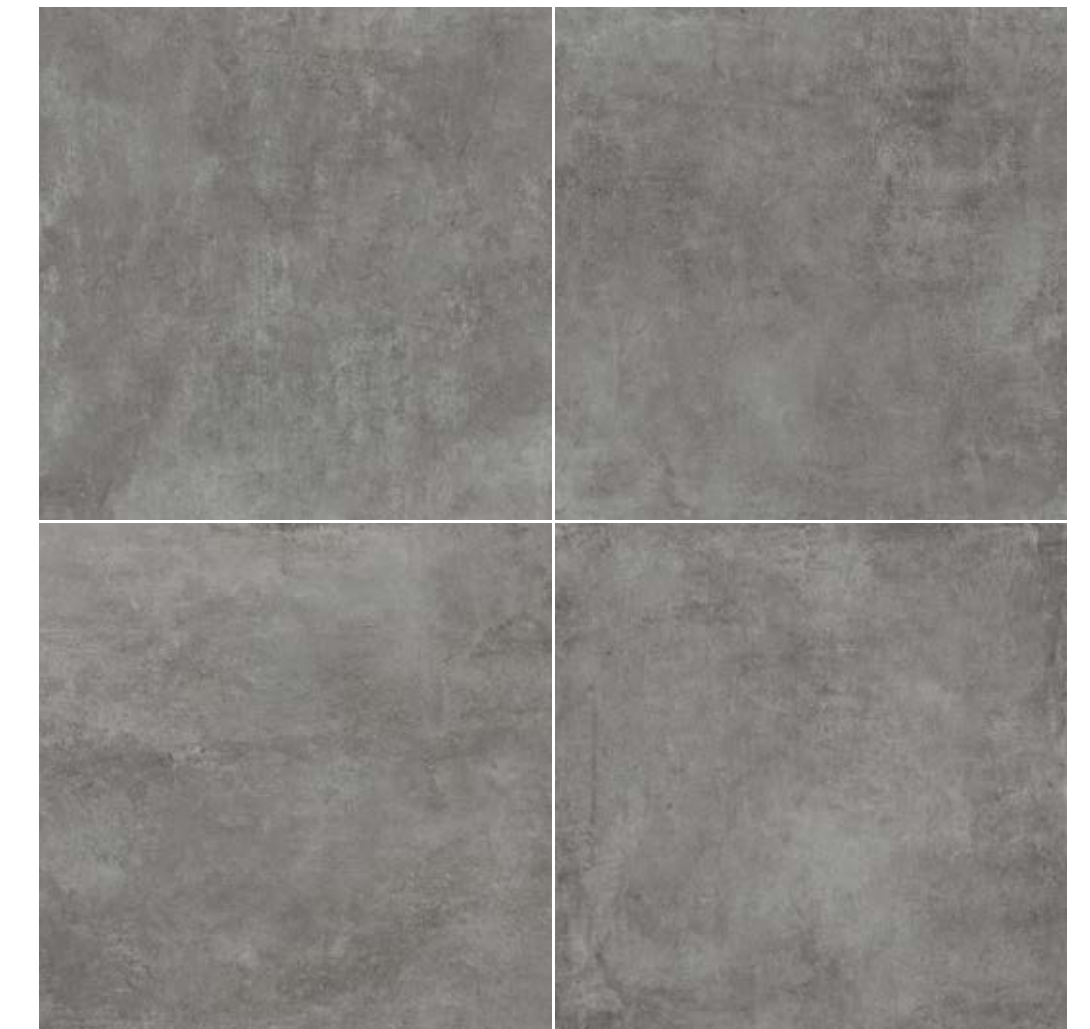

GREY

MUD

ANTRACITE

BENELUX DARK 60x60

BENELUX

BENELUX

GRES PORCELLANATO SMALTATO COLORATO IN MASSA - ISO 13006 BLA GL
 GRÈS CÉRAME ÉMAILLÉ COLORÉ DANS LA MASSE
 GLAZED PORCELAIN STONWARE WITH MASS COLOURING
 DURCHGEFARBTES FEINSTEINZEUG