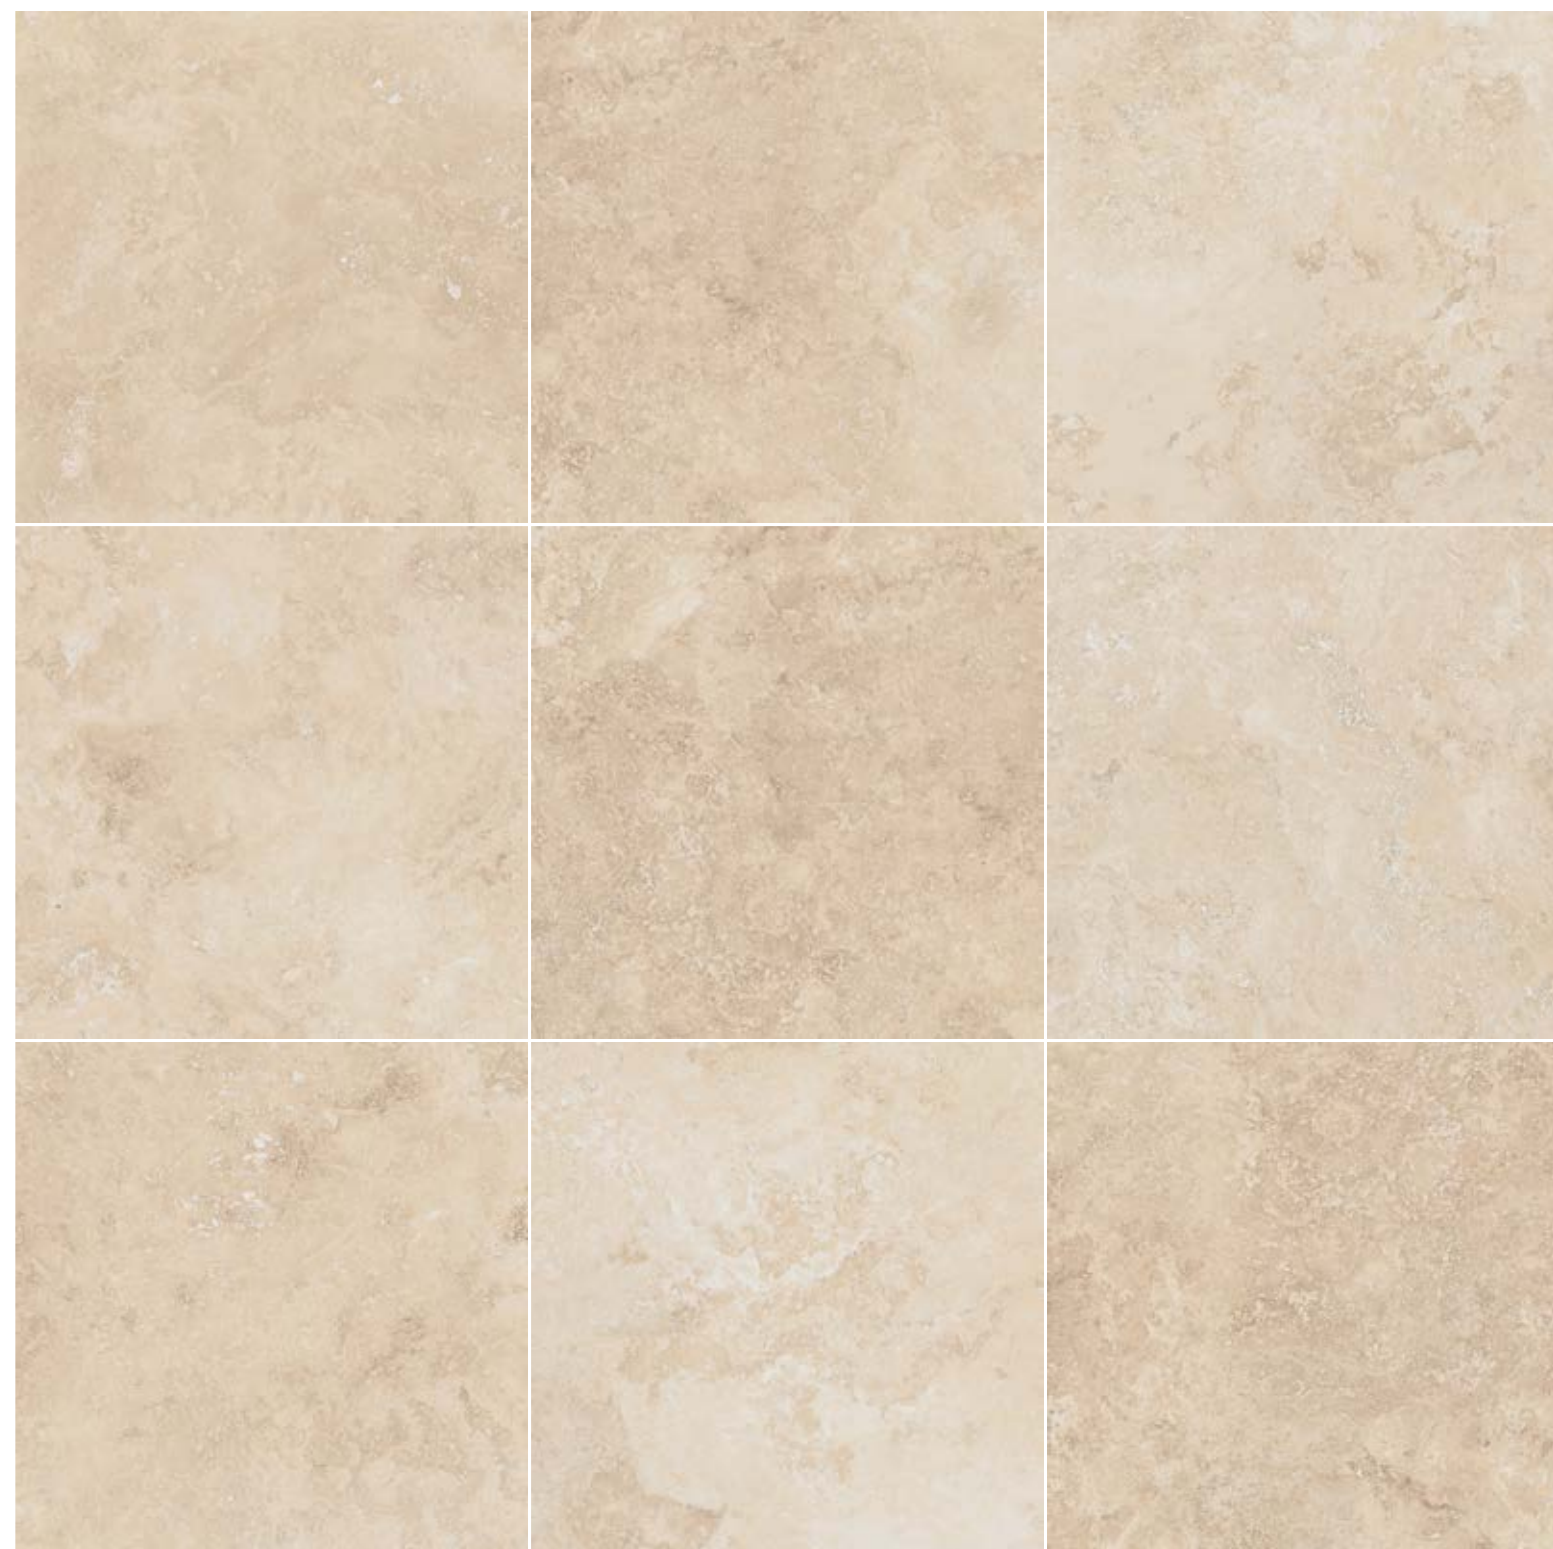

TRAVERTINO EXTRA LIGHT

GRES PORCELLANATO SMALTATO COLORATO IN MASSA - ISO 13006 BLA GL
GRÈS CÉRAMÉ ÉMAILLÉ COLORÉ DANS LA MASSE
GLAZED PORCELAIN STONEWARE WITH MASS COLOURING
DURCHGEFARBTES FEINSTEINZEUG

FORMATI SIZES / FORMATS / FORMATE

IMBALLI E PESI PACKING AND WEIGHTS / EMBALLAGES ET POIDS VERPACKUNG UND GEWICHT

	9 mm	10 mm	20 mm
FORMATO SIZE	60x60 24"x24"	90x90 36"x36"	60x120 24"x48"
Scatole/Box			
Pz/Pc	3	2	1
Mq/SQM	1,08	1,62	0,72
Kg	22,25	37,1	32,6
Pallet			
Sc/Box	40	22	30
Mq/SQM	43,20	35,64	43,20
Kg	904	830	1.000