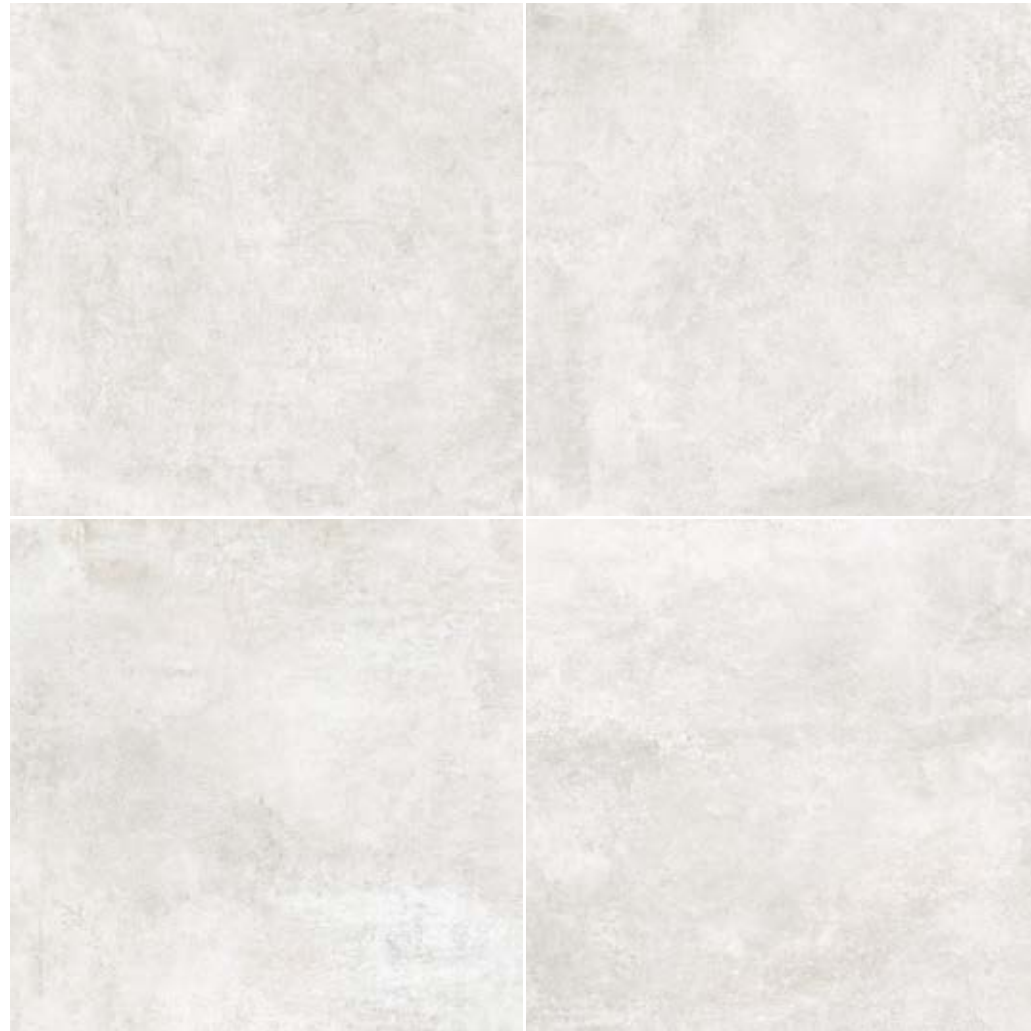

GREY

BEIGE

FUMÈ

ANTRACITE

B-TON ANTRACITE 90x90

B-TON

WHITE

BEIGE