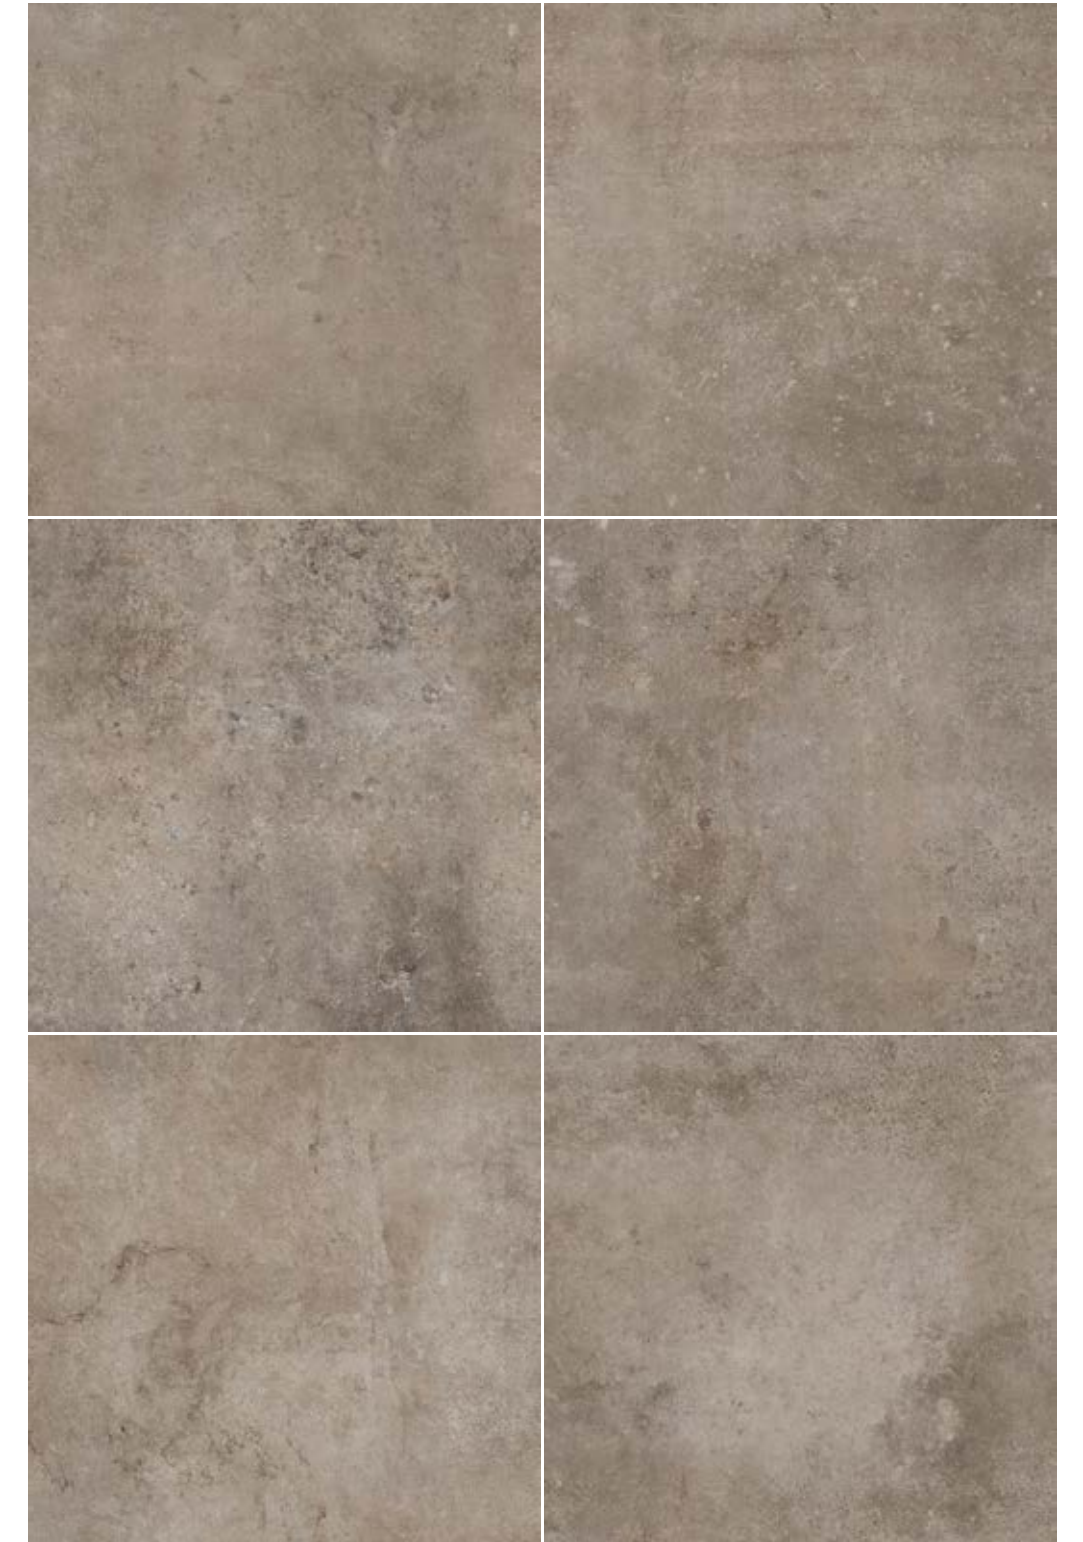

TERRA

GRES PORCELLANATO SMALTATO COLORATO IN MASSA - ISO 13006 BLA GL
GRES CÉRAME ÉMAILLÉ COLORÉ DANS LA MASSE
GLAZED PORCELAIN STONEWARE WITH MASS COLOURING
DURCHGEFARBTES FEINSTEINZEUG

FORMATI

SIZES / FORMATS / FORMATE

IMBALLI E PESI

PACKING AND WEIGHTS / EMBALLAGES ET POIDS
VERPACKUNG UND GEWICHT

		10 mm	
Scatola Box	FORMATO / SIZE	60x60 24"x24"	
	Pz/Pc	3	
	Mq/SQM	1,08	
Pallet	Kg	22,05	
	Sc/Box	40	
	Mq/SQM	43,20	
		Kg	896

TAUPE