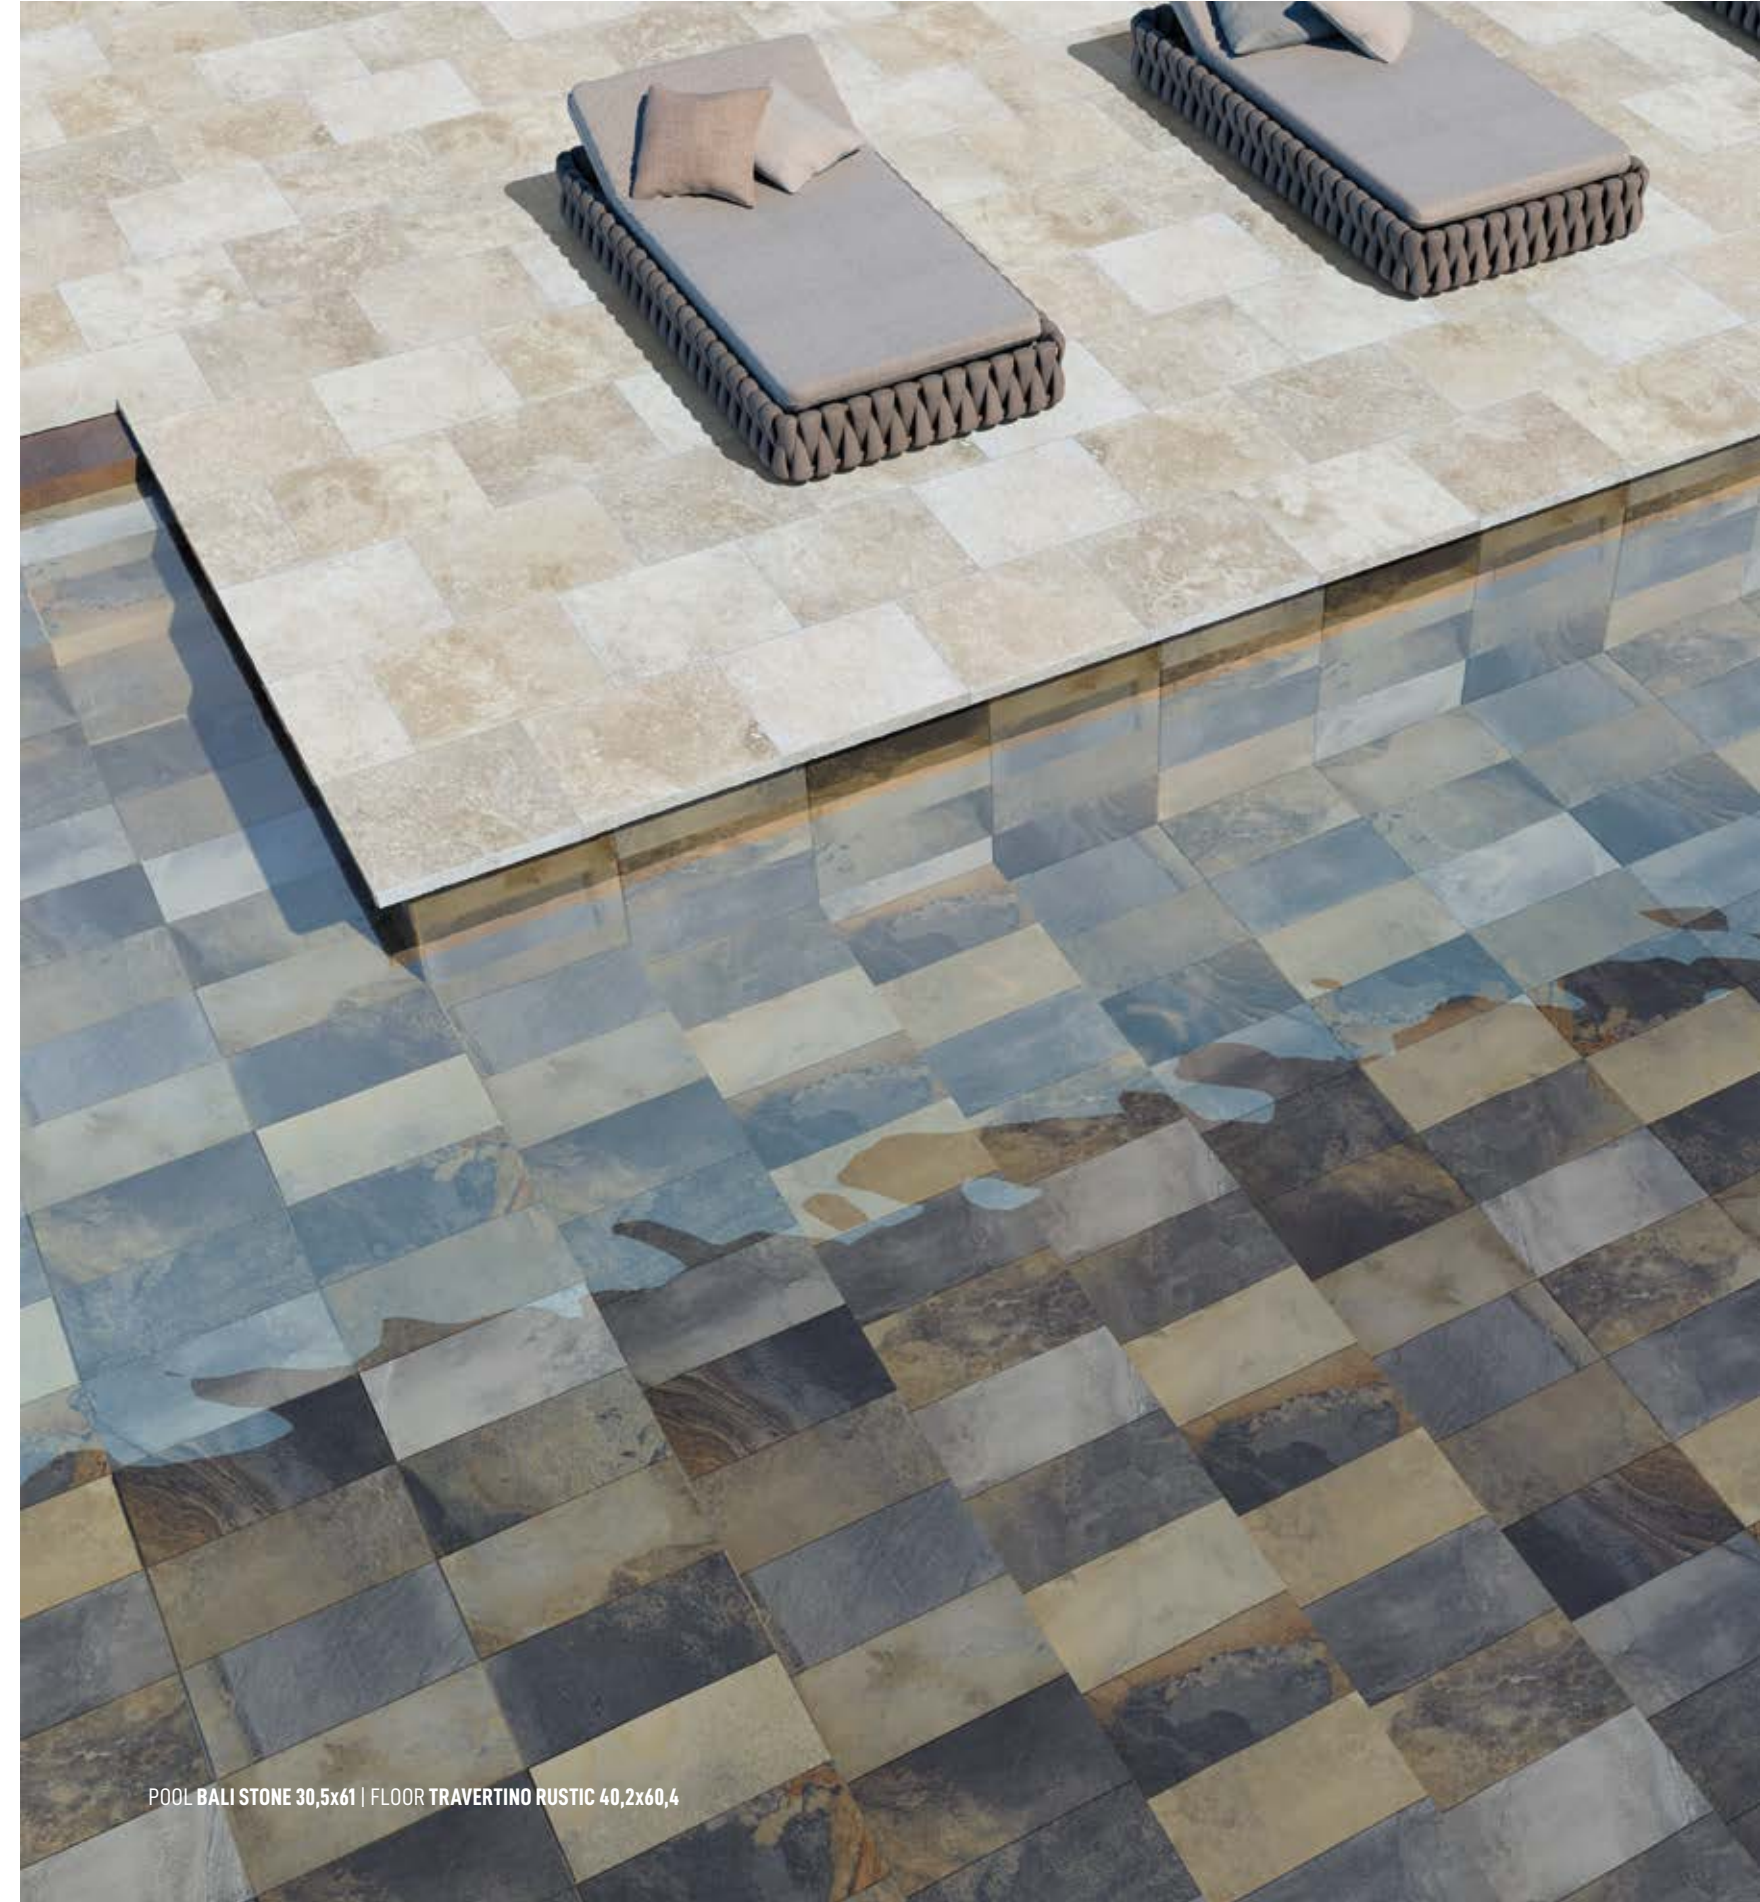

POOL BALI STONE 30,5x61 | FLOOR TRAVERTINO RUSTIC 40,2x60,4

BEAUVISTONE 60x60

BEAUVISTONE

BEAUVISTONE

GRES PORCELLANATO SMALTATO COLORATO IN MASSA - ISO 13006 BLA GL
 GRÈS CÉRAME ÉMAILLÉ COLORÉ DANS LA MASSE
 GLAZED PORCELAIN STONEWARE WITH MASS COLOURING
 DURCHGEFARBTES FEINSTEINZEUG