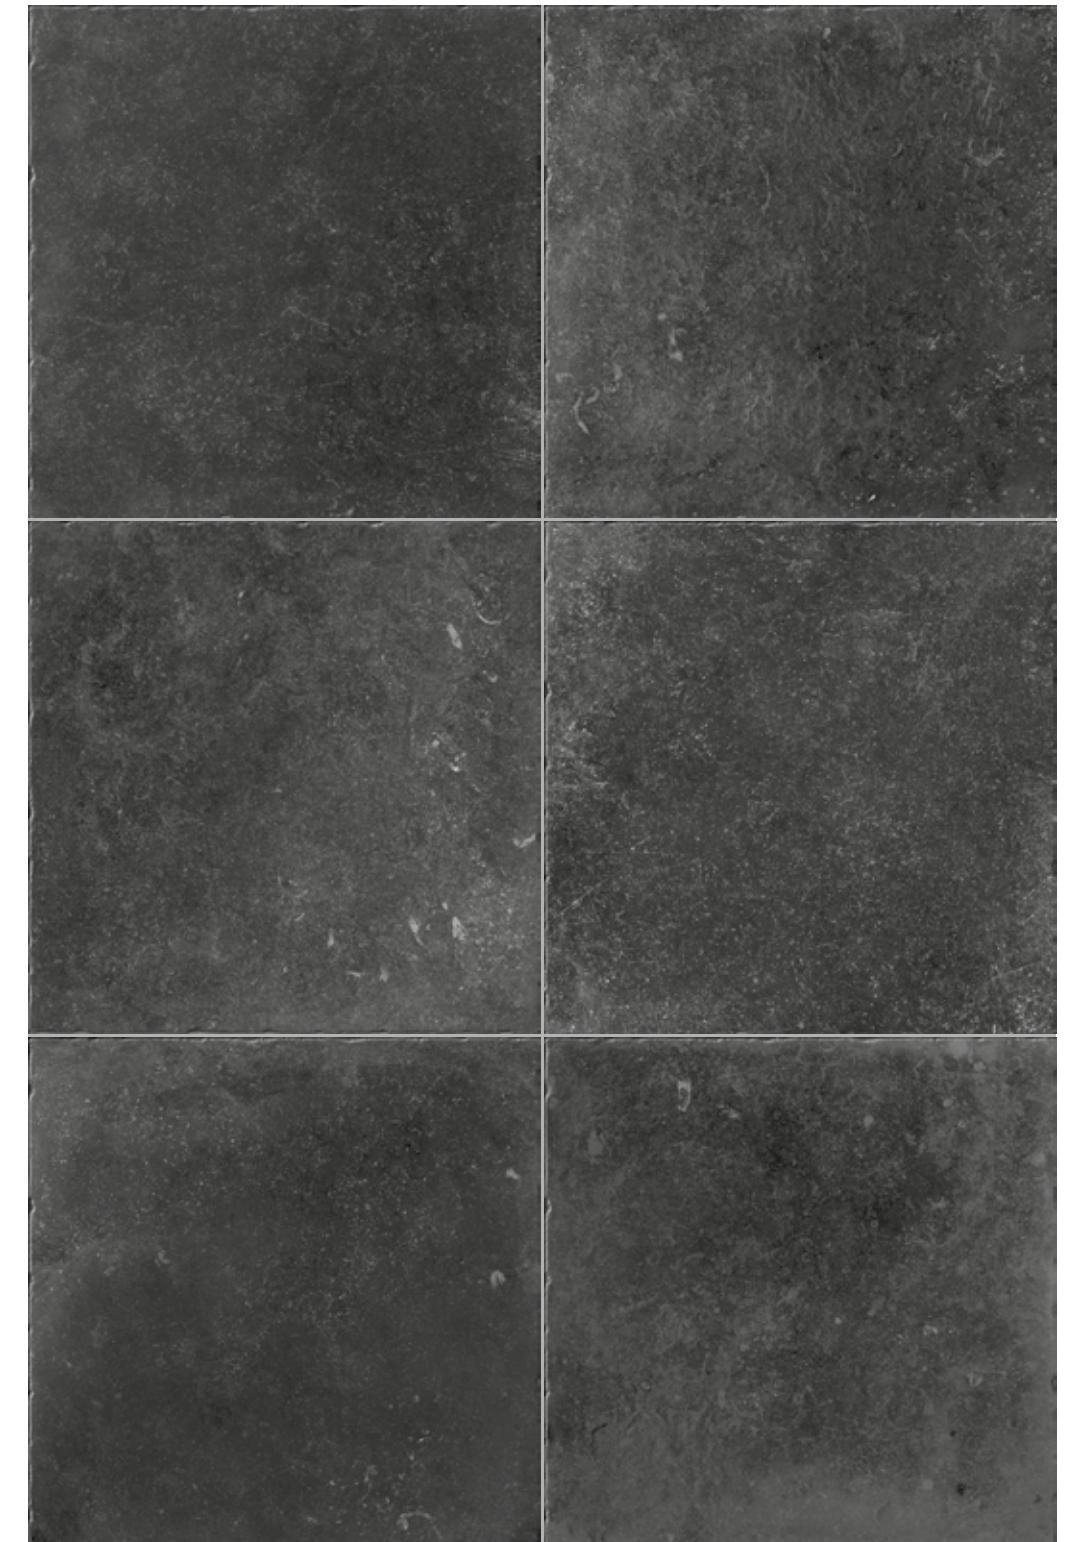

MORNING

DAY

NIGHT

TERRA CENDRE 60x60

TERRA

TERRA

GRES PORCELLANATO SMALTATO COLORATO IN MASSA - ISO 13006 BLA GL
 GRES CÉRAME ÉMAILLÉ COLORÉ DANS LA MASSE
 GLAZED PORCELAIN STONEWARE WITH MASS COLOURING
 DURCHGEFARBTES FEINSTEINZEUG