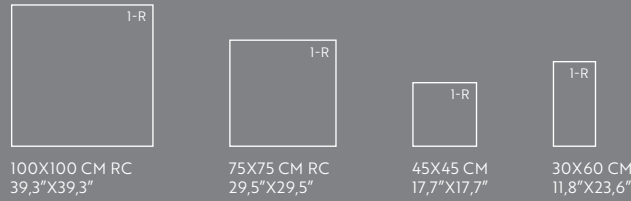

● SOLID20
R - RANDOM (100X300)

→ MATT FINISH
→ VI SHADE VARIATION

→ MOSAIC
→ SKIRTING & STEP *

PIEZAS ESPECIALES - SPECIAL PIECES
PIÈCES SPÉCIALES - FORMSTÜCKE