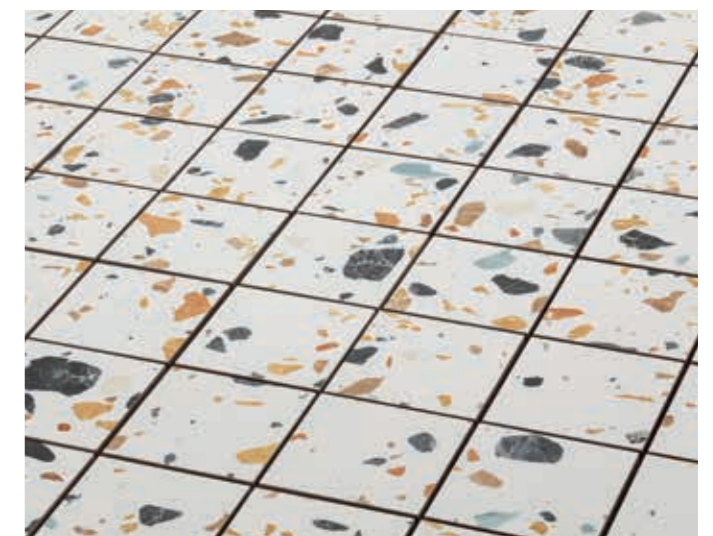

Stück/ qm	Stück/ Karton	qm/ Karton	Karton/ Palette	qm/ Palette	kg/ Karton	kg/ qm	kg/ Palette
1,56	2	1,28	40	51,20	29,80	23,28	1.192

ARTIKELÜBERSICHT

KEG-23070 | Flakes XS funky
KEG-23071 | Flakes XS beige
KEG-23072 | Flakes XS blue
KEG-23073 | Flakes XS emerald green

Serie	Flakes XS
Format	30,0 x 30,0 x 1,0 cm
Steingröße	7,3 x 7,3 x 1,0 cm
Material	Feinsteinzeug
Abriebgruppe	PEI 4
Rutschhemmung	R10/C
Preisgruppe	47

Alle Mosaiktafeln werden im Random-Mix geliefert und verlegt.