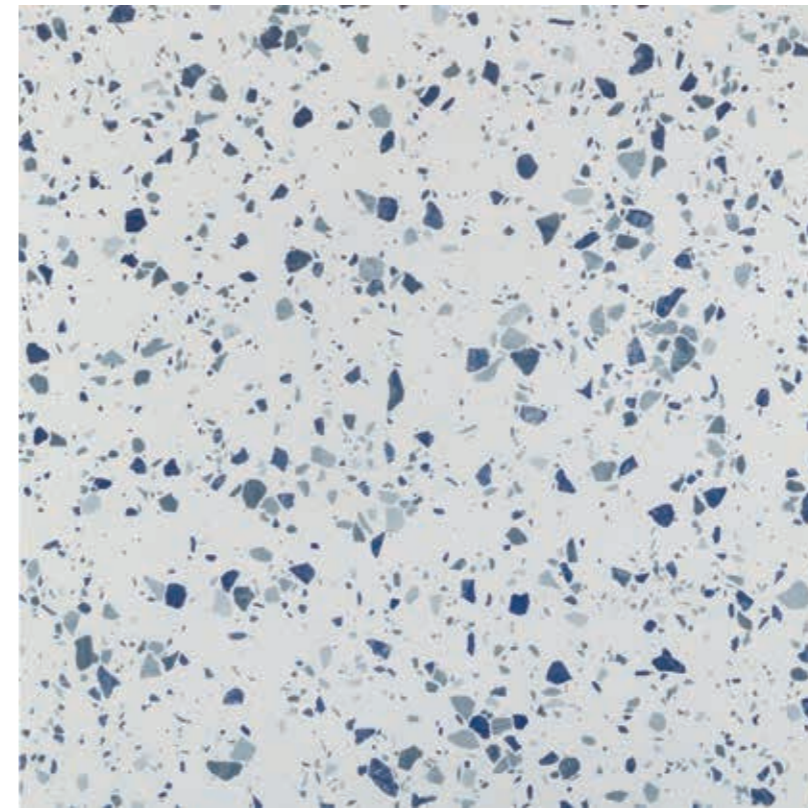

KE-22072 | Flakes XXL
80,0 x 80,0 x 1,0 cm
blue
PEI 4 | R9 | PG 100

Farbvariante
BLUE