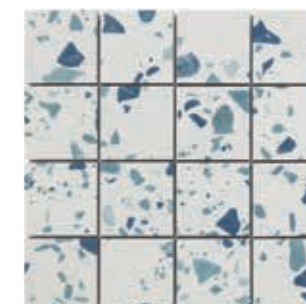

FLAKES

XS | XXL

Kombinierte
Artikel:

KE-22102 | Loft
17,3 x 15,0 x 0,8 cm
latte white matt
PEI 4 | R10/B | PG 82

KEG-23070 | Flakes XS
30,0 x 30,0 x 1,0 cm
funky
PEI 4 | R10/C | PG 47

KE-22070 | Flakes XXL
80,0 x 80,0 x 1,0 cm
funky
PEI 4 | R9 | PG 100

FLAKES

XS | XXL

Kombinierte
Artikel:

KEG-23072 | Flakes XS
30,0 x 30,0 x 1,0 cm
blue
PEI 4 | R10/C | PG 47

KE-22072 | Flakes XXL
80,0 x 80,0 x 1,0 cm
blue
PEI 4 | R9 | PG 100

FLAKES

XS | XXL

Kombinierte
Artikel: