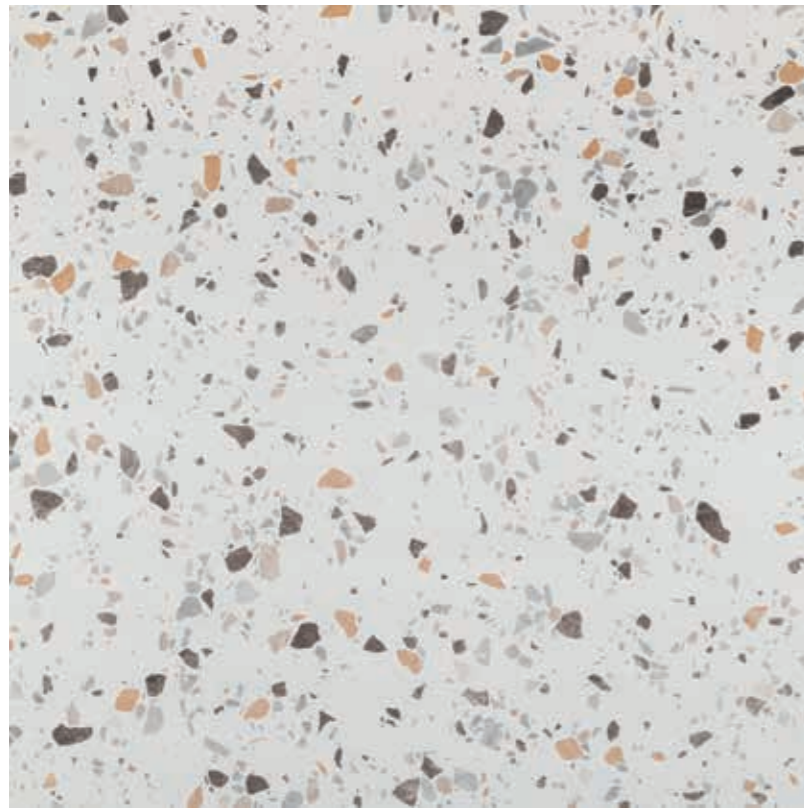

KE-22113 | Loft
17,3 x 15,0 x 0,8 cm
sapphire blue gloss
PG 82

KE-22114 | Loft
17,3 x 15,0 x 0,8 cm
sapphire blue matt
PEI 4 | R10/B | PG 82

MPT20901 | Metro Project
10,0 x 20,0 x 0,5 cm
white
PG 206

OXC-21004 | Oxford Craquele
6,5 x 20,0 x 1,0 cm
azure
PG 86