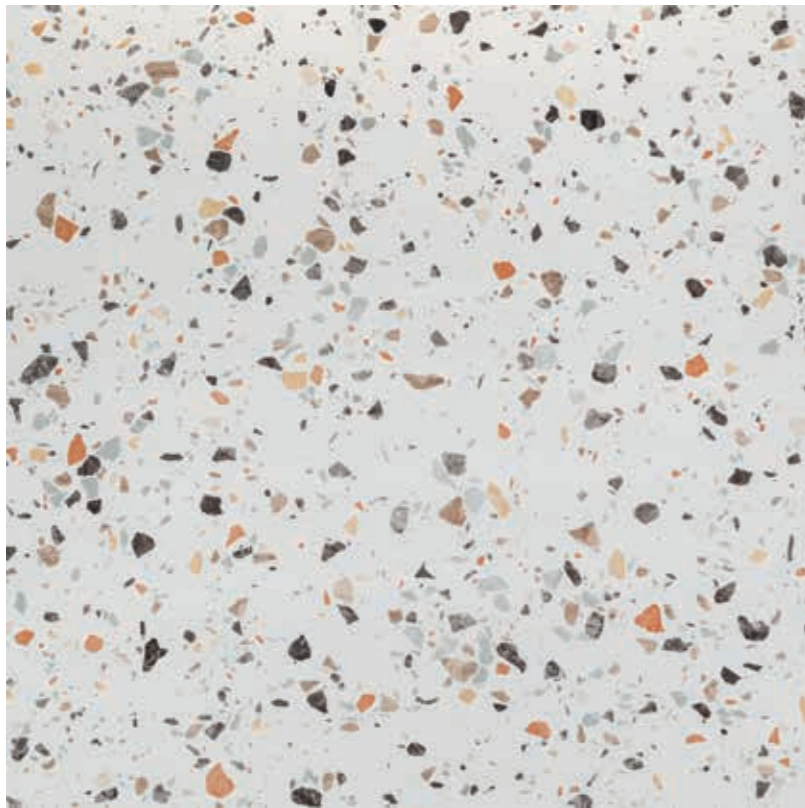

KE-22070 | Flakes XXL
80,0 x 80,0 x 1,0 cm
funky
PEI 4 | R9 | PG 100

Farbvariante
FUNKY