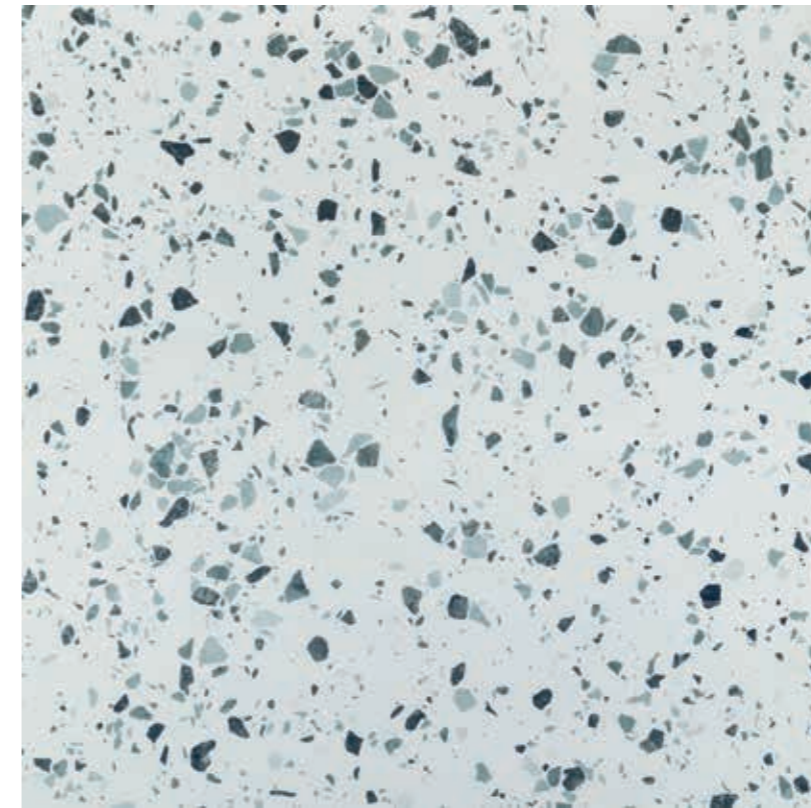

KE-22073 | Flakes XXL
80,0 x 80,0 x 1,0 cm
emerald green
PEI 4 | R9 | PG 100

Farbvariante
GREEN