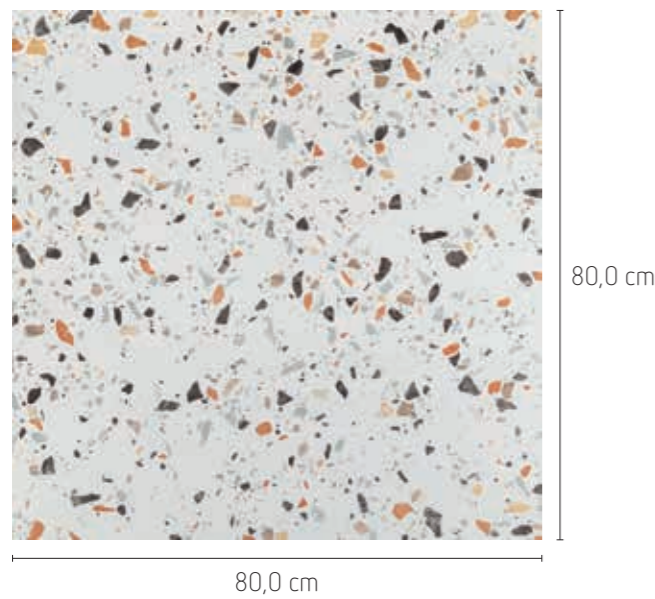

8 unterschiedliche Design-Varianten, die im Random-Mix geliefert und verlegt werden.

Stück/ qm	Stück/ Karton	qm/ Karton	Karton/ Palette	qm/ Palette	kg/ Karton	kg/ qm	kg/ Palette
1,56	2	1,28	40	51,20	29,80	23,28	1.192