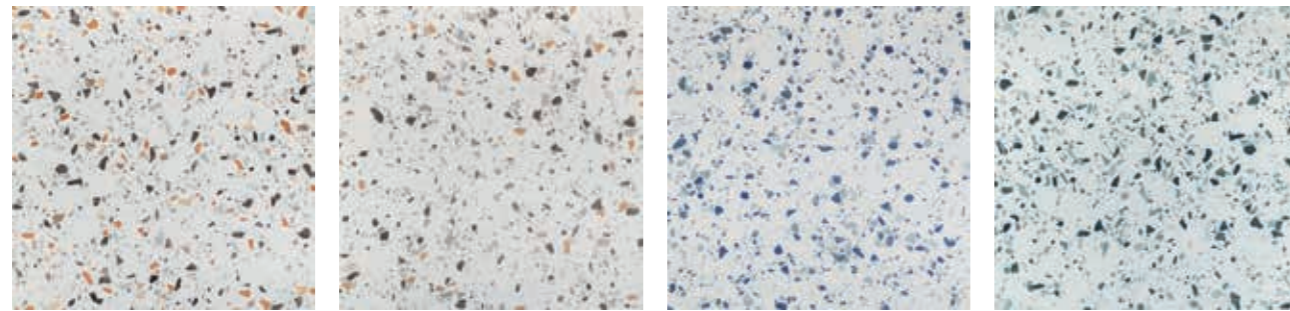

ARTIKELÜBERSICHT

KE-22070 | Flakes XXL funky
KE-22071 | Flakes XXL beige
KE-22072 | Flakes XXL blue
KE-22073 | Flakes XXL emerald green

Serie	Flakes XXL
Format	80,0 x 80,0 x 1,0 cm
Material	Feinsteinzeug
Kantenausbildung	rektifiziert
Abriebgruppe	PEI 4
Rutschhemmung	R9
Preisgruppe	100