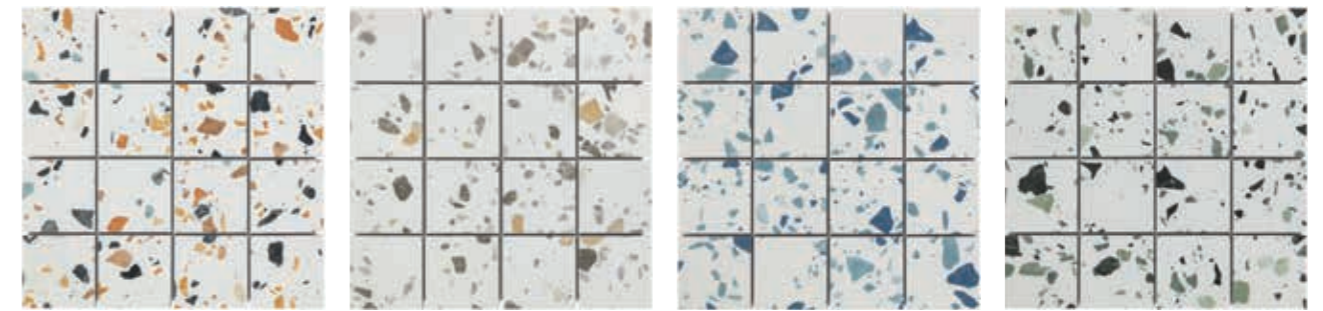

ARTIKELÜBERSICHT

KEG-23070 | Flakes XS funky
KEG-23071 | Flakes XS beige
KEG-23072 | Flakes XS blue
KEG-23073 | Flakes XS emerald green

Serie	Flakes XS
Format	30,0 x 30,0 x 1,0 cm
Steingröße	7,3 x 7,3 x 1,0 cm
Material	Feinsteinzeug
Abriebgruppe	PEI 4
Rutschhemmung	R10/C
Preisgruppe	47

Alle Mosaiktafeln werden im Random-Mix geliefert und verlegt.