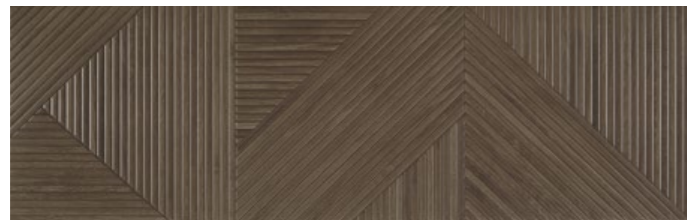

Tangram

Pasta blanca · White body tiles

CAMEL

WALNUT

COFFEE

Formatos (cm · pulgadas)
Formats (cm · inches)
31,6 x 100^o · 12,4" x 39,6"

Deslizamiento
Coefficient of friction

V2 Variación cromática leve
Slight colour variation

G2 Variación gráfica leve
Slight graphic variation

Tangram

Tangram Camel
31,6 x 100^o 222280 M77

Tangram Walnut
31,6 x 100^o 222250 M77

Tangram Coffee
31,6 x 100^o 222281 M77

Perfect Match · Combinación perfecta

Tangram es fácilmente combinable con otras colecciones de Colorker, como Century, Impulse, Bloom y Andes.

Tangram can be combined with other Colorker's collections such as Century, Impulse, Bloom and Andes.