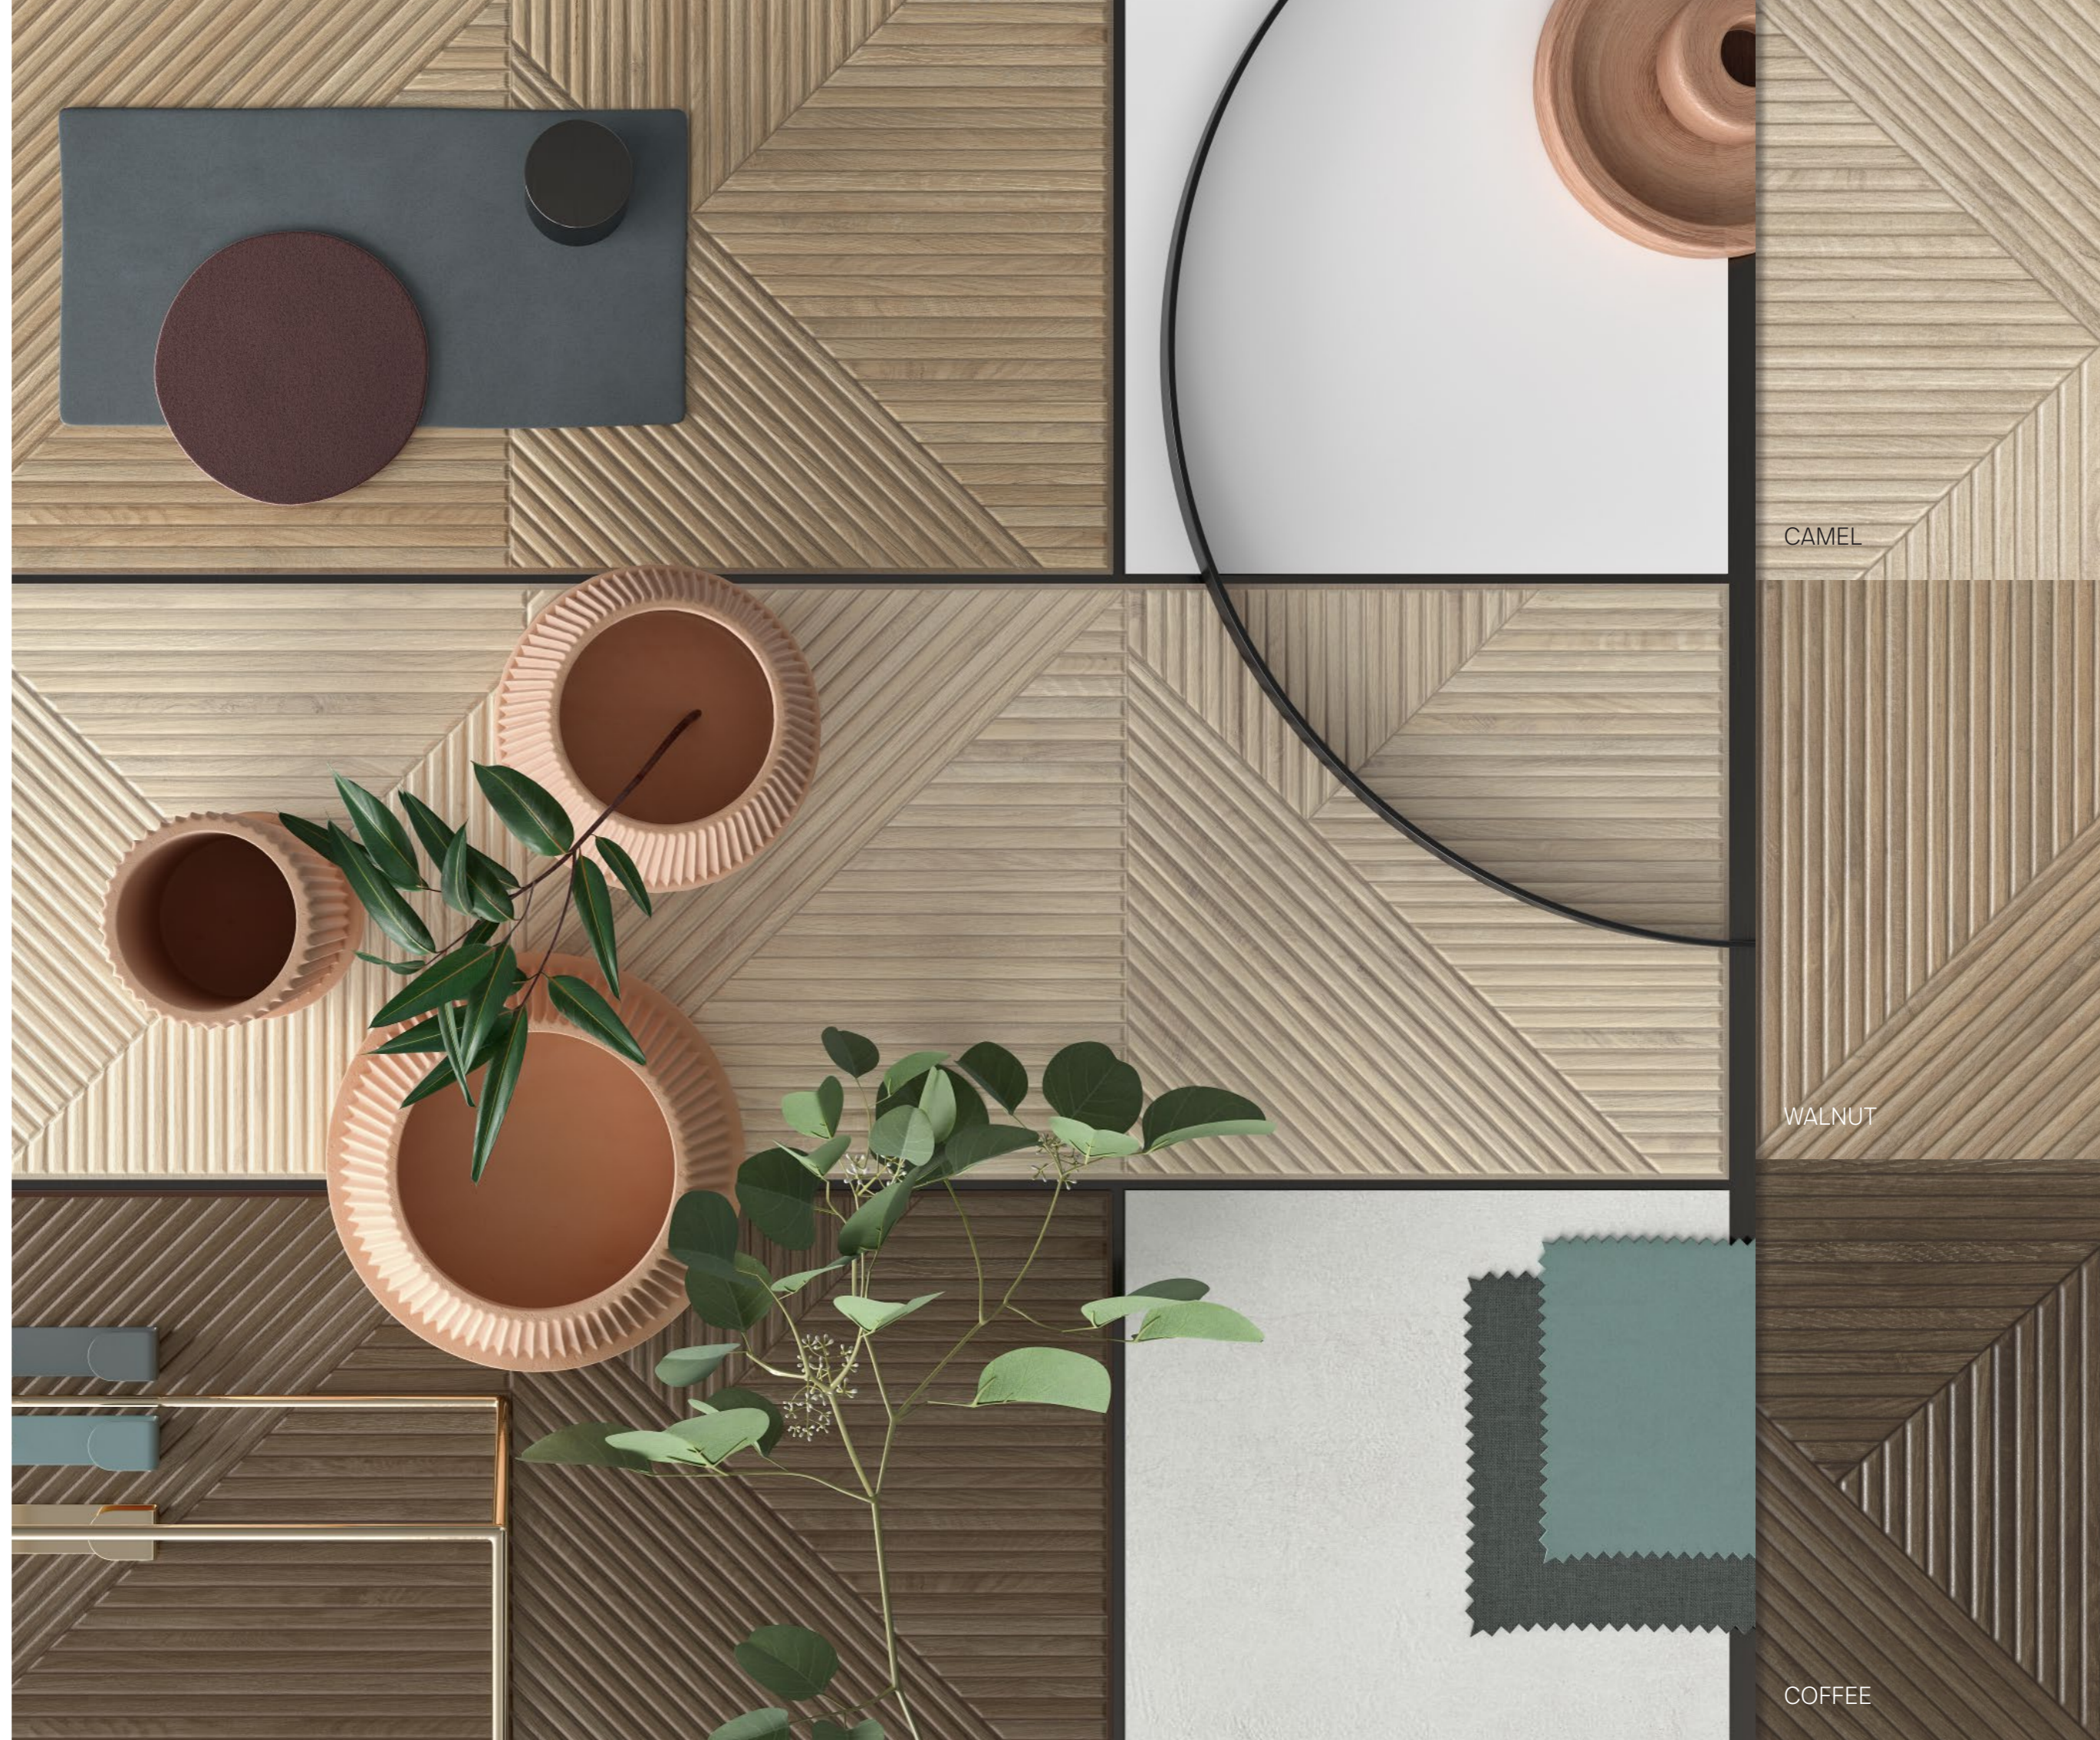

Tangram

Pasta blanca · White body tiles

CAMEL

WALNUT

COFFEE

Formatos (cm · pulgadas)
Formats (cm · inches)
31,6 x 100^o · 12,4" x 39,6"

Deslizamiento
Coefficient of friction

V2 Variación cromática leve
Slight colour variation

G2 Variación gráfica leve
Slight graphic variation

Tangram

Tangram Camel
31,6 x 100^o 222280 M77

Tangram Walnut
31,6 x 100^o 222250 M77

Tangram Coffee
31,6 x 100^o 222281 M77

Perfect Match · Combinación perfecta

Tangram es fácilmente combinable con otras colecciones de Colorker, como Century, Impulse, Bloom y Andes.

Tangram can be combined with other Colorker's collections such as Century, Impulse, Bloom and Andes.