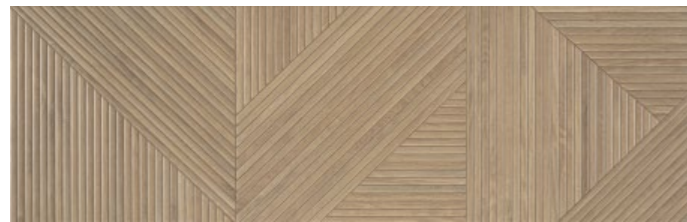

Tangram

Pasta blanca · White body tiles

CAMEL

WALNUT

COFFEE

Formatos (cm · pulgadas)
Formats (cm · inches)
31,6 x 100^o · 12,4" x 39,6"

Deslizamiento
Coefficient of friction

V2 Variación cromática leve
Slight colour variation

G2 Variación gráfica leve
Slight graphic variation

Tangram

Tangram Camel
31,6 x 100^o 222280 M77

Tangram Walnut
31,6 x 100^o 222250 M77

Tangram Coffee
31,6 x 100^o 222281 M77

Perfect Match · Combinación perfecta