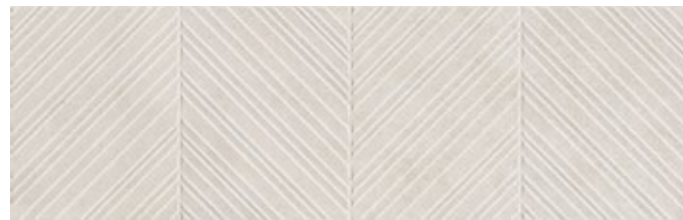

Aquila Cream
31,6 x 100^R 226276 M77