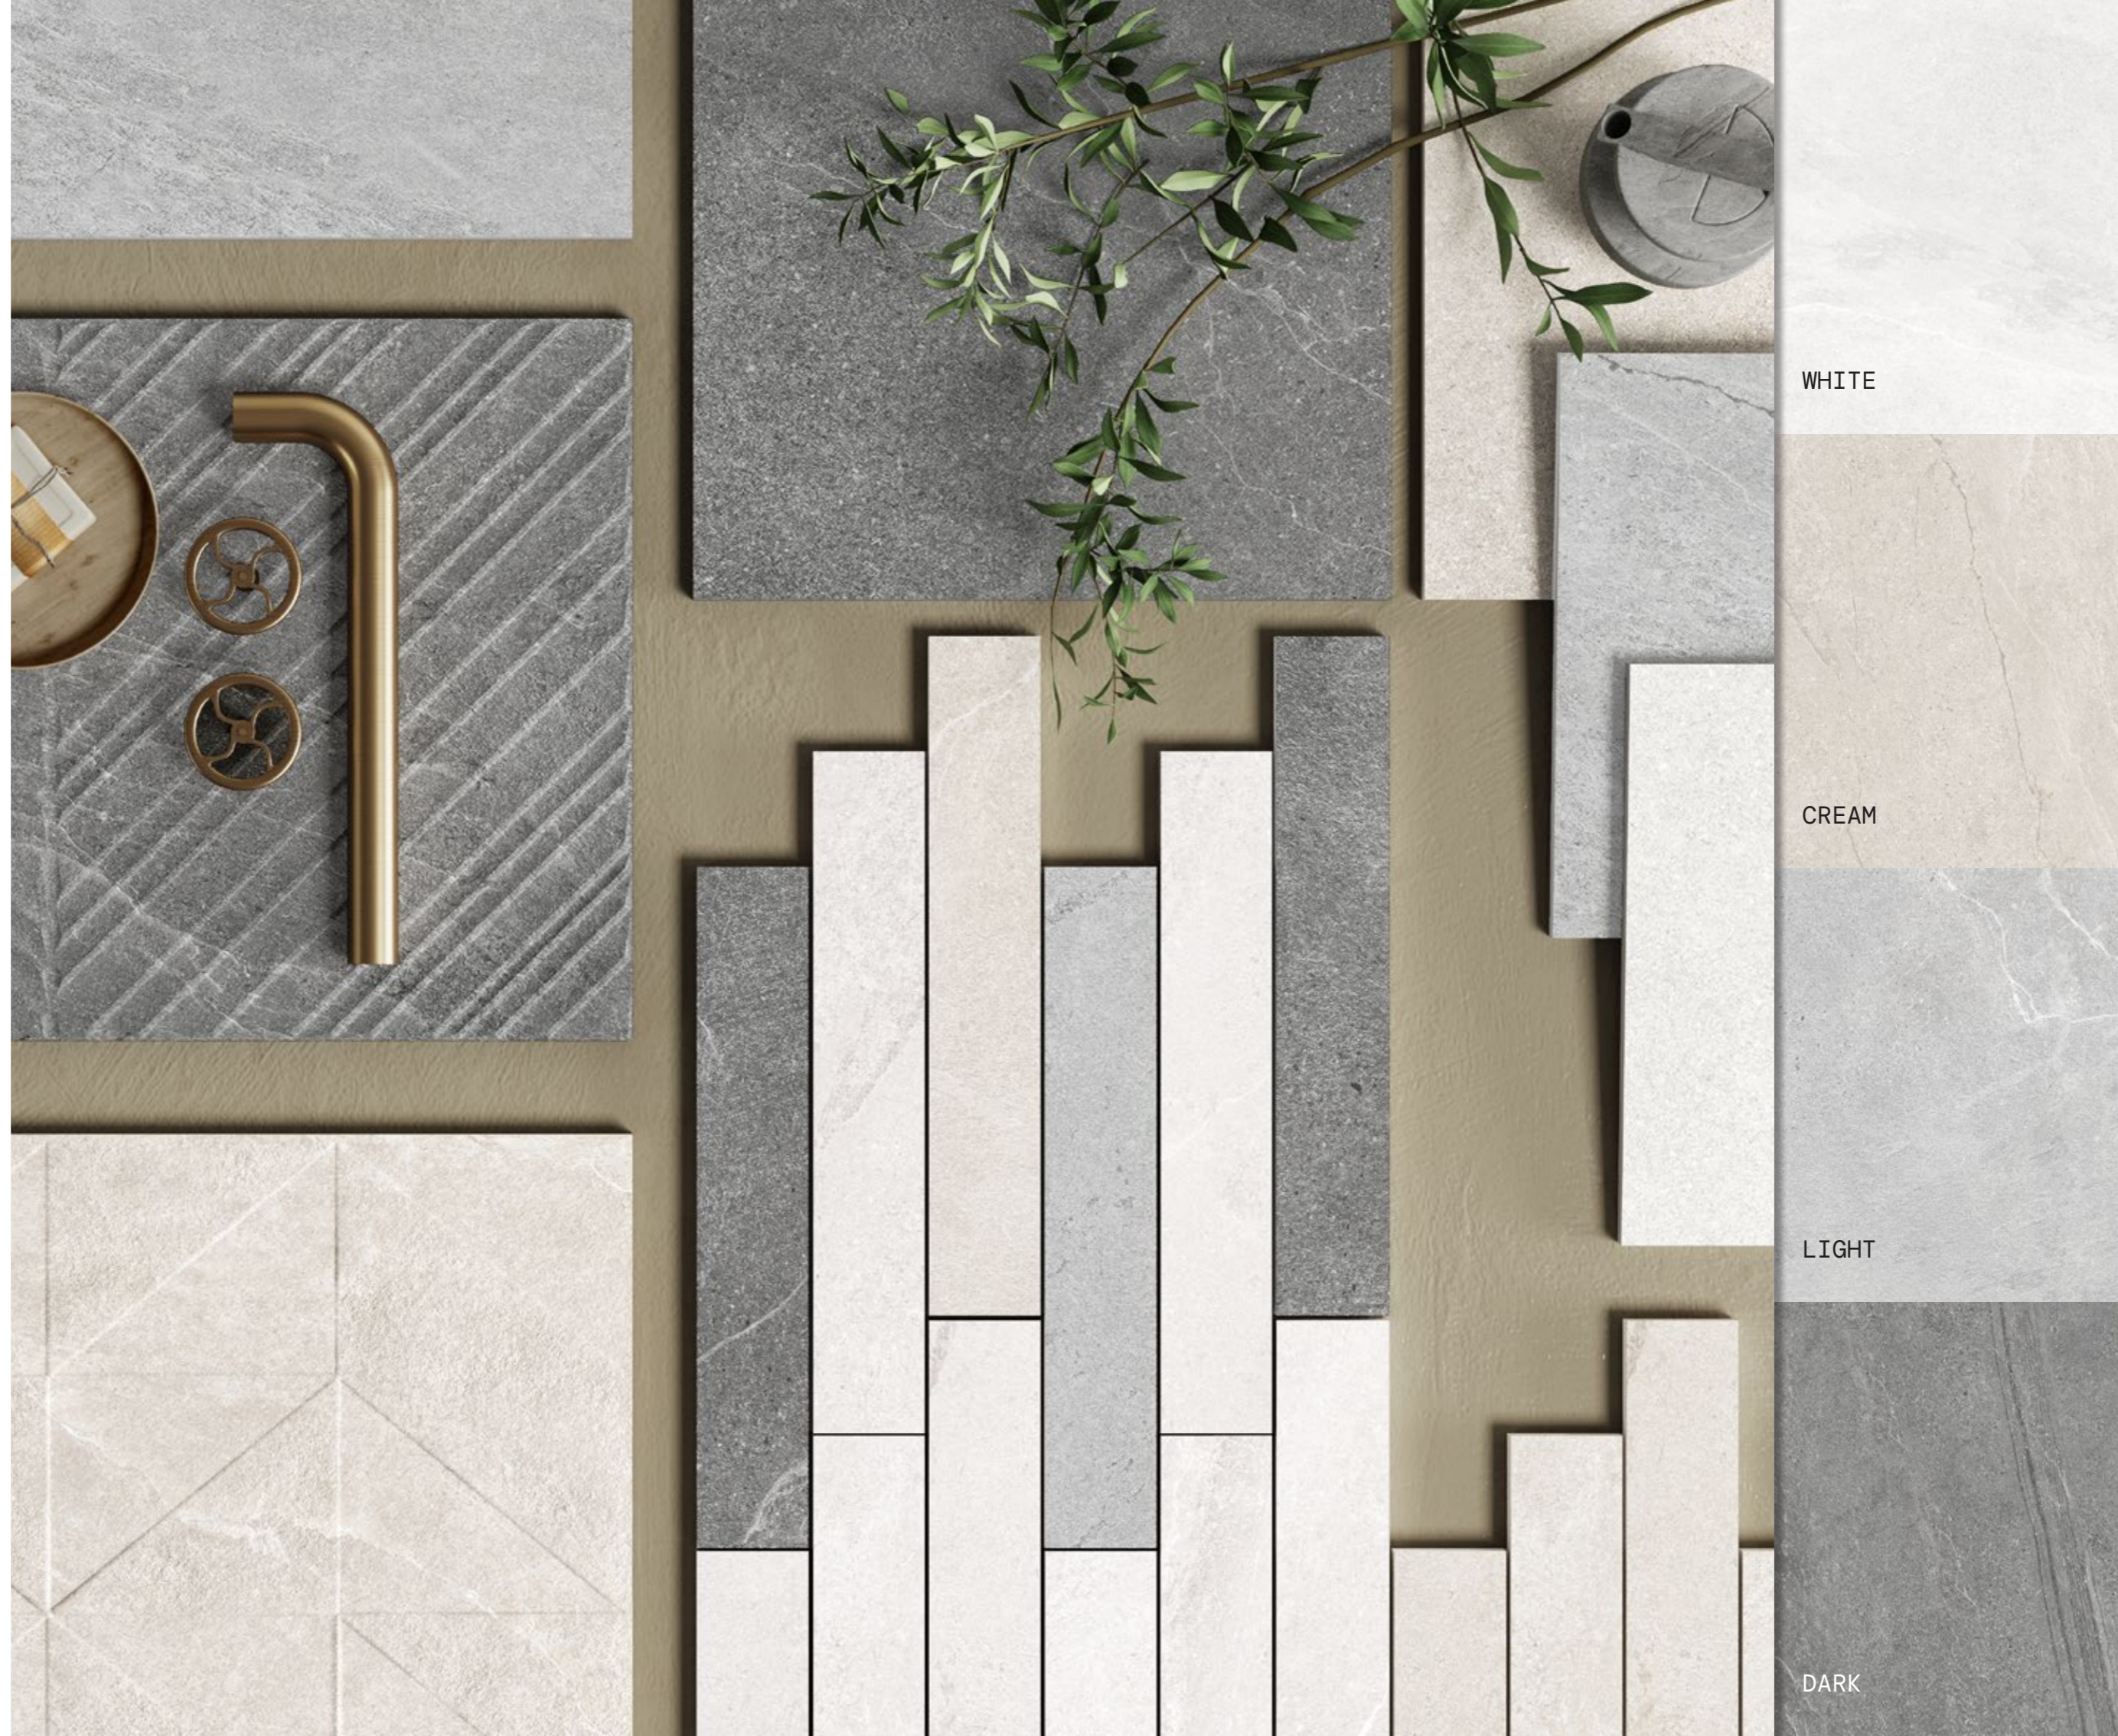

Pasta blanca y porcelánico
White body & porcelain tiles

Premiere

—
premium stones

Colecciones enlazadas
Link collections
PREMIERE + HORIZON
pg. 230

FORMATOS (cm · pulgadas)
Formats (cm · inches)

31,6 x 100° · 12,4' x 39,4'
59,5 x 59,5^o · 23,4' x 23,4'
30 x 30 Mosaico · 11,8' x 11,8'
36,5 x 29,7 Loseta · 14,4' x 11,7'
19,7 x 69,7 Espiga A y B · 7,76' x 27,4'
9,7 x 59,5 · 3,82' x 23,4'

DESPLAZAMIENTO
Coefficient of friction

—
R10 / CLASE 1

V2 Variación cromática leve
Slight colour variation

G3 Variación gráfica media
Moderate graphic variation

WHITE

CREAM

LIGHT

DARK